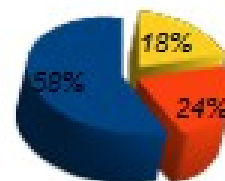

Élections professionnelles du 28 novembre 2017

Le SNUipp-FSU et le SNES-FSU très largement en tête !

Un grand merci à toutes et à tous pour vos votes et votre confiance !

CAPA, académie de Dijon : 3 sièges sur 4

Participation de 66,85%

	Voix	%	Sièges
SNUipp-FSU/SNES-FSU	69	58,00%	3
SE-UNSA	28	23,50%	1
SGEN-CFDT	22	18,50%	0
TOTAL	119	100,00%	4

■ SNUipp-FSU/SNES-FSU
 ■ SE-UNSA
 ■ SGEN-CFDT

Vos élu-es SNUipp-FSU et SNES-FSU